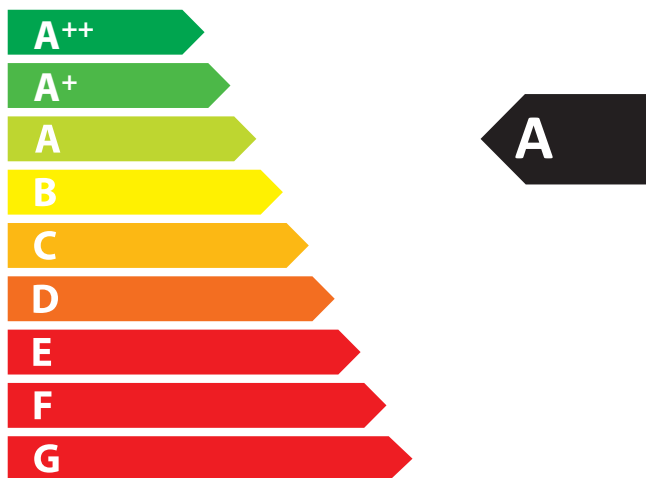

ENERG
енергия · ενεργεια

Firebelly Stoves

FB3

70,6
kW

ENERGIA · ЕНЕРГИЯ · ΕΝΕΡΓΕΙΑ · ENERGIJA · ENERGY · ENERGIE · ENERGI

2015/1186